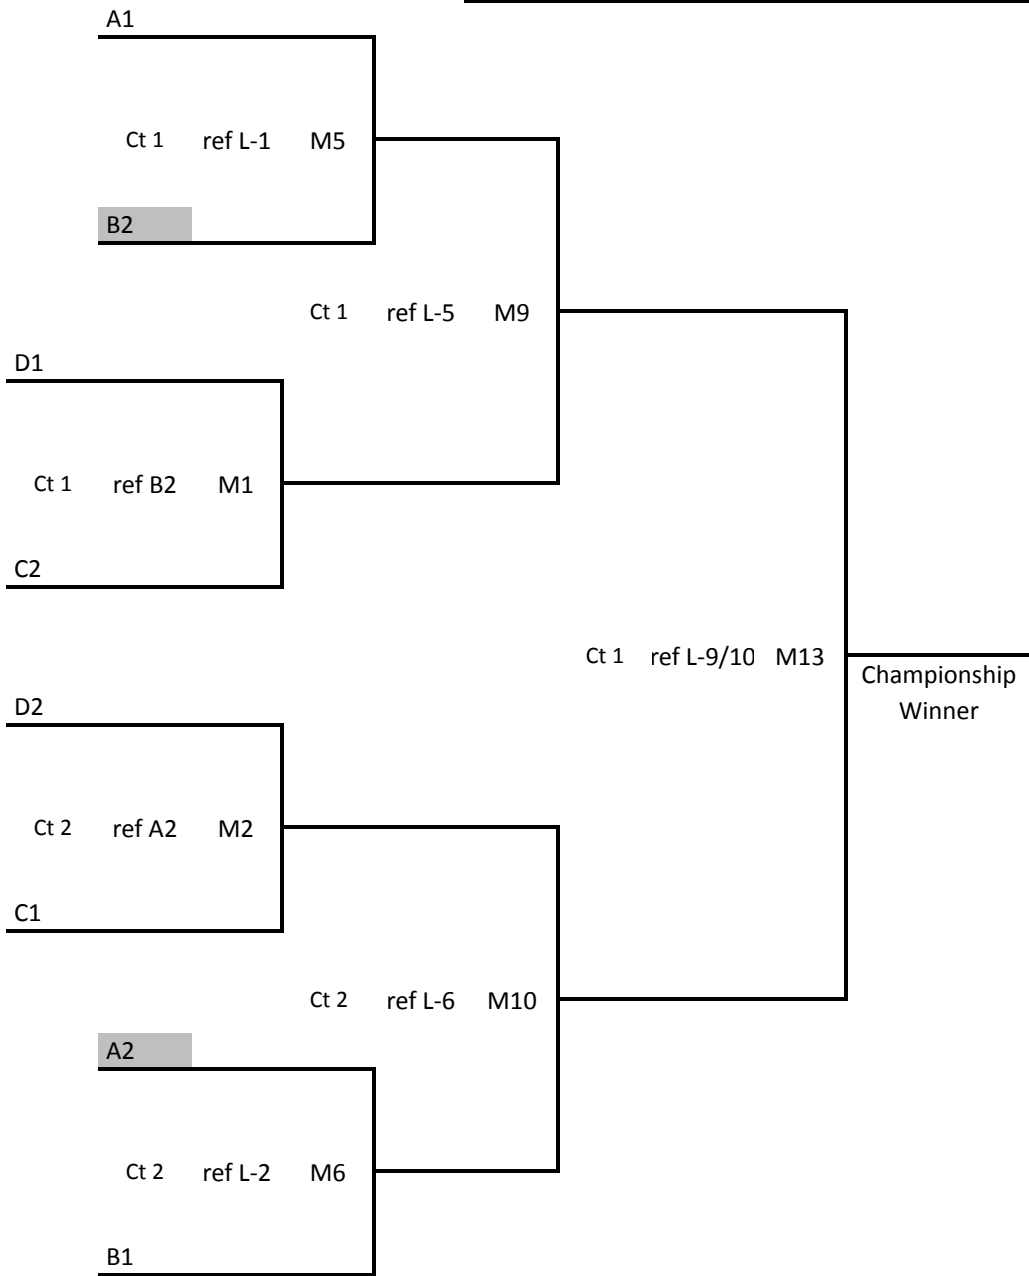

## 16 Team Tournament Bracket

<b>Pool A</b>			
Seed	#	Team Name	Team ID
1	1	NCWVBC 14-1 Gold	G14NCWVB1EV
8	2	Kodiak U14- Black	G14CBKDK1EV
9	3	SKY U14 DYNAMIC (EV)	g14spsky2ev
16	4	Kahiau U14 White (EV)	g14kahiu3ev
<b>Pool B</b>			
Seed	#	Team Name	Team ID
2	1	Kahiau U14 Navy (EV)	g14kahiu1ev
7	2	NCWVBC 14-3 Red	G14NCWVB3EV
10	3	UpperV-14-1	G14UPRVB1EV
15	4	Sweets U14 Blue	G14SWVBC2EV
<b>Pool C</b>			
Seed	#	Team Name	Team ID
3	1	SKY U14 ENERGY (EV)	g14spsky1ev
6	2	Kahiau U14 Silver (EV)	g14kahiu2ev
11	3	Confluence 14	G14CONFL1EV
14	4	Kodiak U14- Red	G14CBKDK2EV
<b>Pool D</b>			
Seed	#	Team Name	Team ID
4	1	NCWVBC 14-2 Black	G14NCWVB2EV
5	2	Bi-County Wolfpack 14	G14BCWLP1EV
12	3	Sweets U14 Red	G14SWVBC3EV
13	4	SKY U13 POWER	G13SPSKY2EV

**Championship Bracket**

**Consolation Bracket**